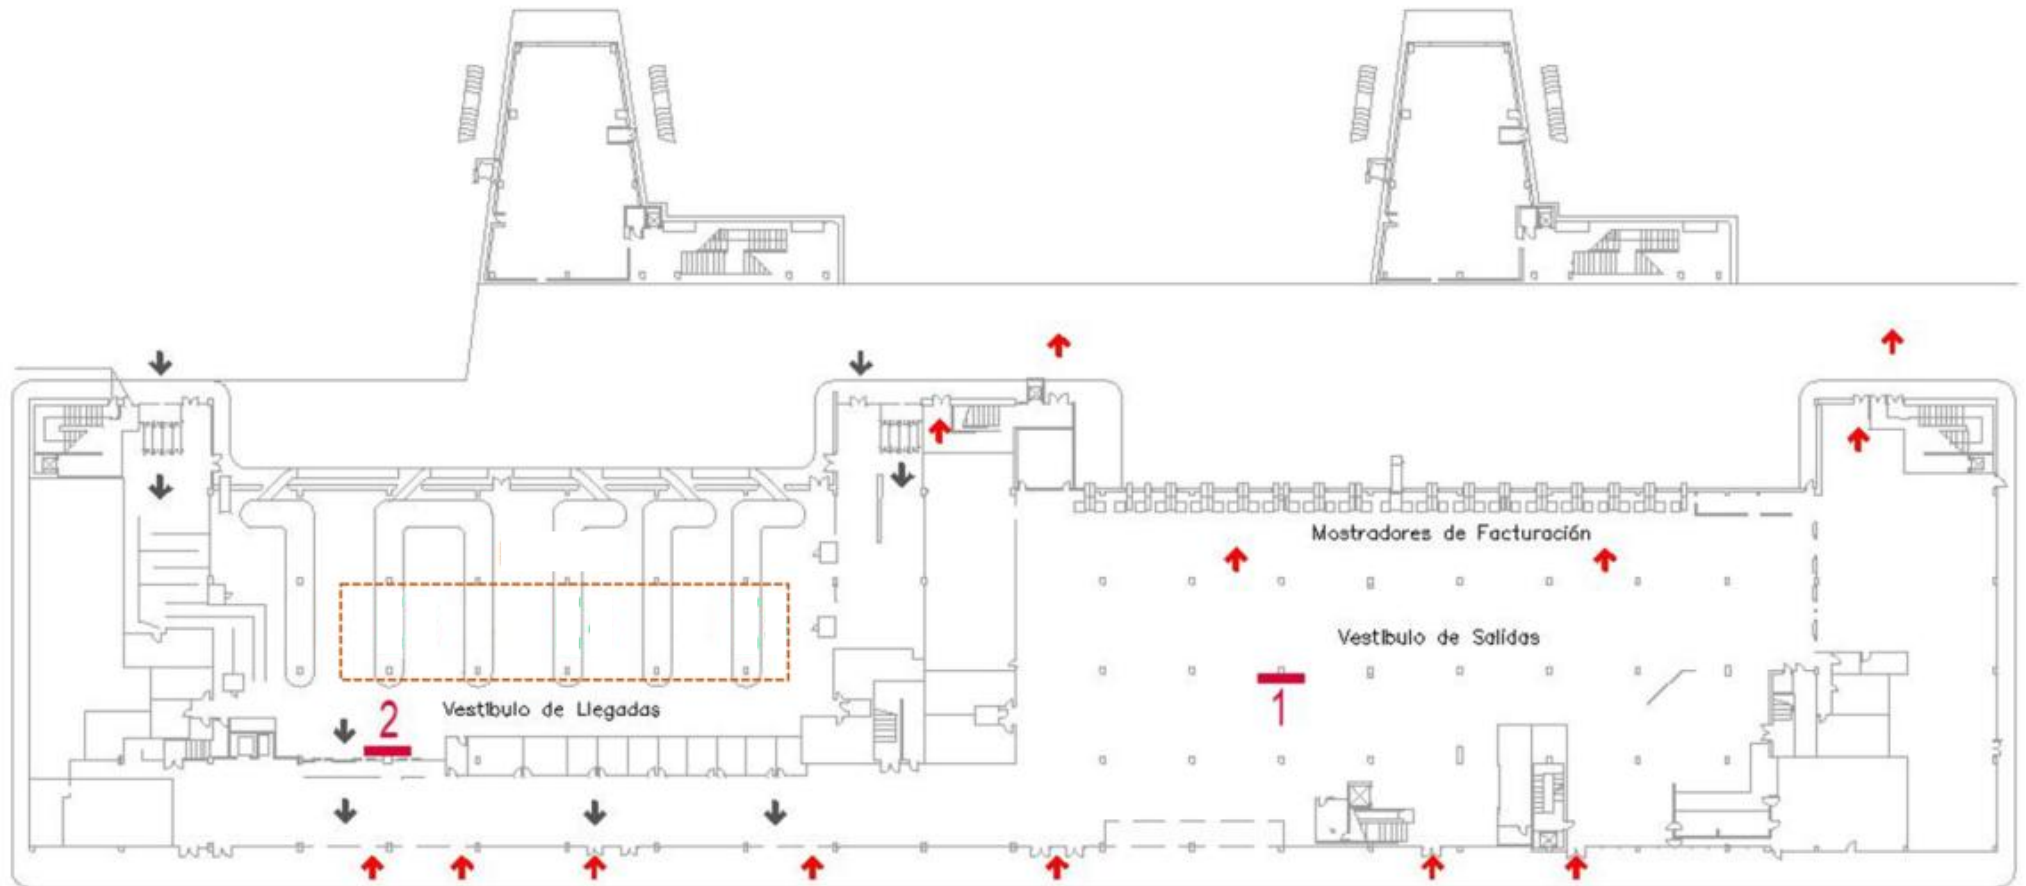

UBICACIÓN

Terminal de pasajeros

ZONAS

Salidas y llegadas

3
PANTALLAS

85
PULGADAS

— CONVENCIONALES —

GIRONA - COSTA BRAVA

exteriorplus 

GIRONA – COSTA BRAVA

CARTELERA 4X3

- Soporte ubicado en el aparcamiento de la terminal de pasajeros.
- 100% visible por todos aquellos viajeros que entran al parking.

UBICACIÓN

Terminal de pasajeros