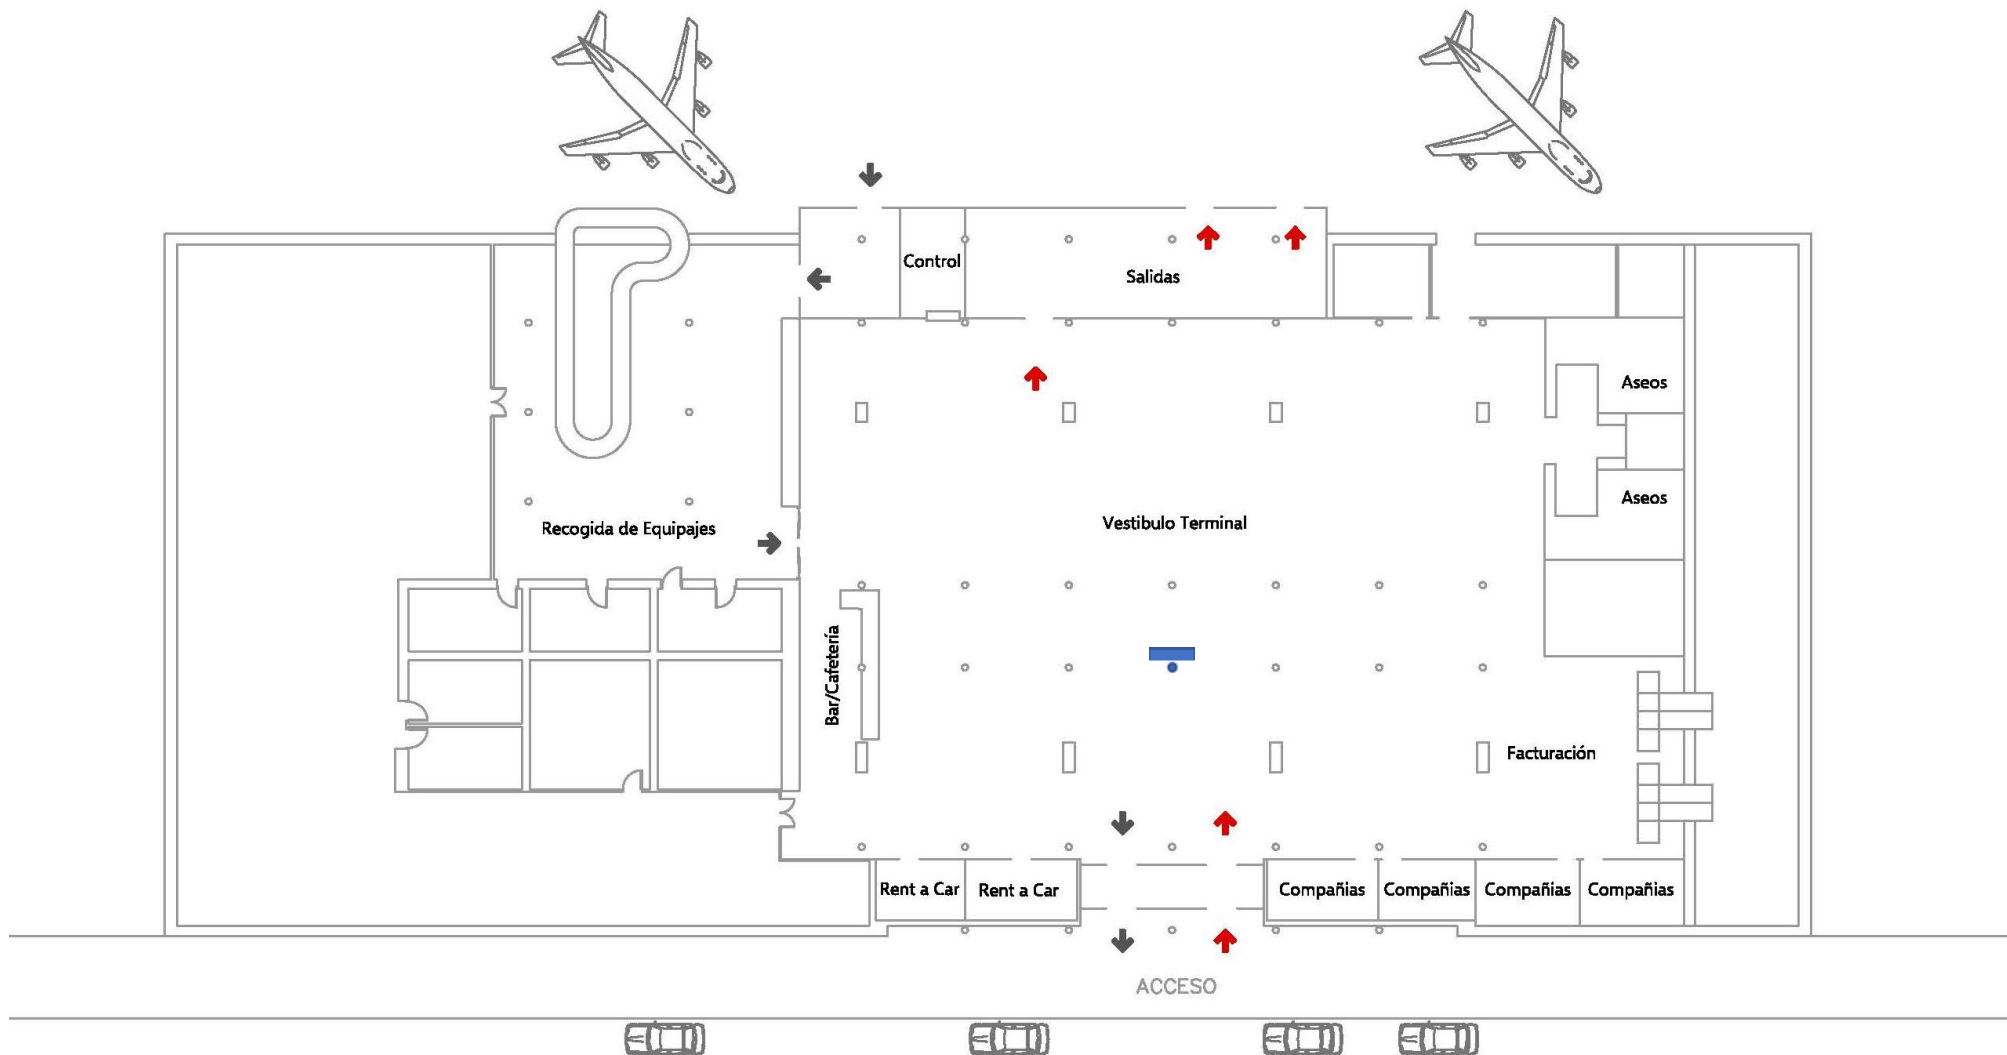

¿CUÁNTOS SON?

+18.100 operaciones en 2025

DIGITALES
BURGOS

exteriorplus 

MUPIS DIGITALES
BURGOS

MUPI DIGITAL

- Soporte ubicado en la zona de Facturación de la terminal de Burgos.
- 100% visible por todos los viajeros que salen de la terminal

AEROPUERTO DE BURGOS

UBICACIÓN

Terminal de pasajeros

ZONAS

Salidas

1
PANTALLA

85
PULGADAS

A TU SERVICIO...