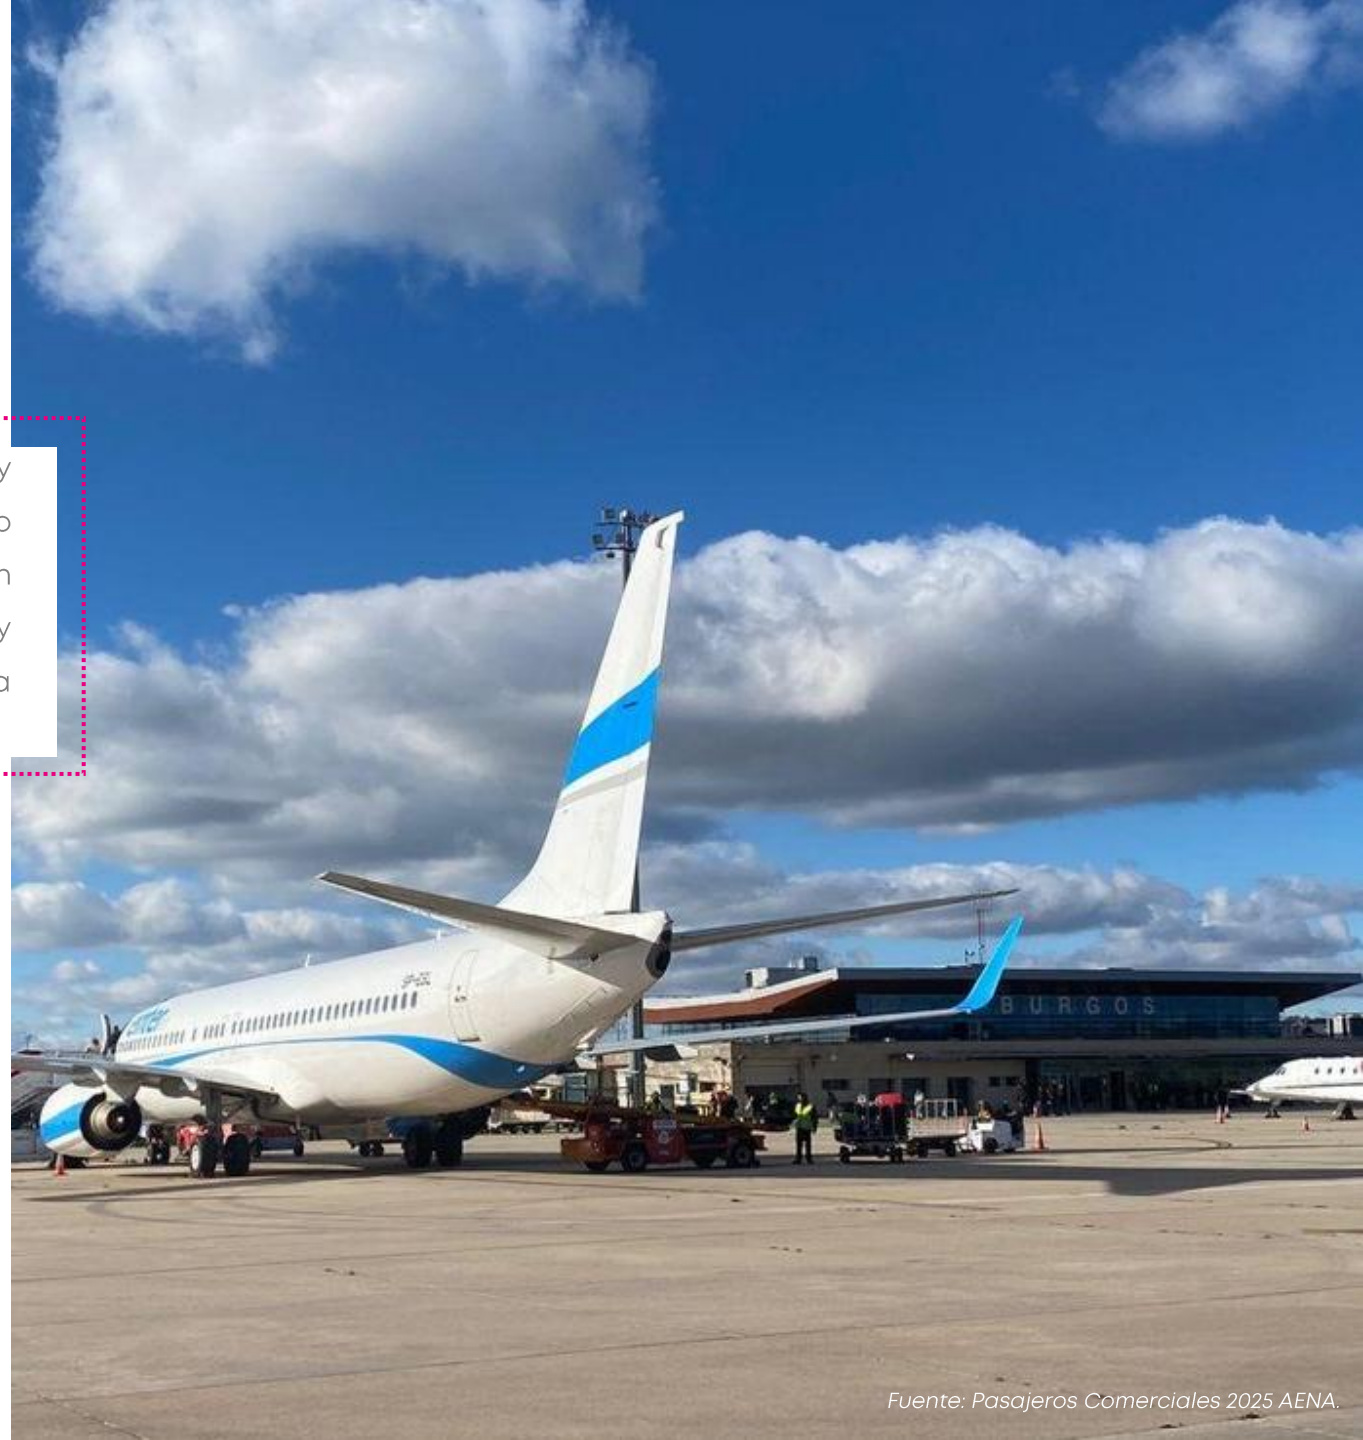

Soportes
Aeropuerto de Burgos

exterior
plus 

AEROPUERTO BURGOS

El Aeropuerto de Burgos es un activo estratégico con historia, potencial y una propuesta única dentro del panorama aeroportuario español. Ubicado a tan solo unos minutos del centro de Burgos, ha sido testigo de casi un siglo de historia aeronáutica. Su infraestructura actual es moderna y dispone de gran capacidad, lo que lo convierte en un espacio listo para desarrollos logísticos, formación aeronáutica o nuevas rutas comerciales.

¿CUÁNTOS SON?

+18.100 operaciones en 2025

DIGITALES
BURGOS

exteriorplus 

MUPIS DIGITALES
BURGOS

MUPI DIGITAL

- Soporte ubicado en la zona de Facturación de la terminal de Burgos.
- 100% visible por todos los viajeros que salen de la terminal

AEROPUERTO DE BURGOS

UBICACIÓN

Terminal de pasajeros

ZONAS

Salidas

1
PANTALLA

85
PULGADAS

A TU SERVICIO...