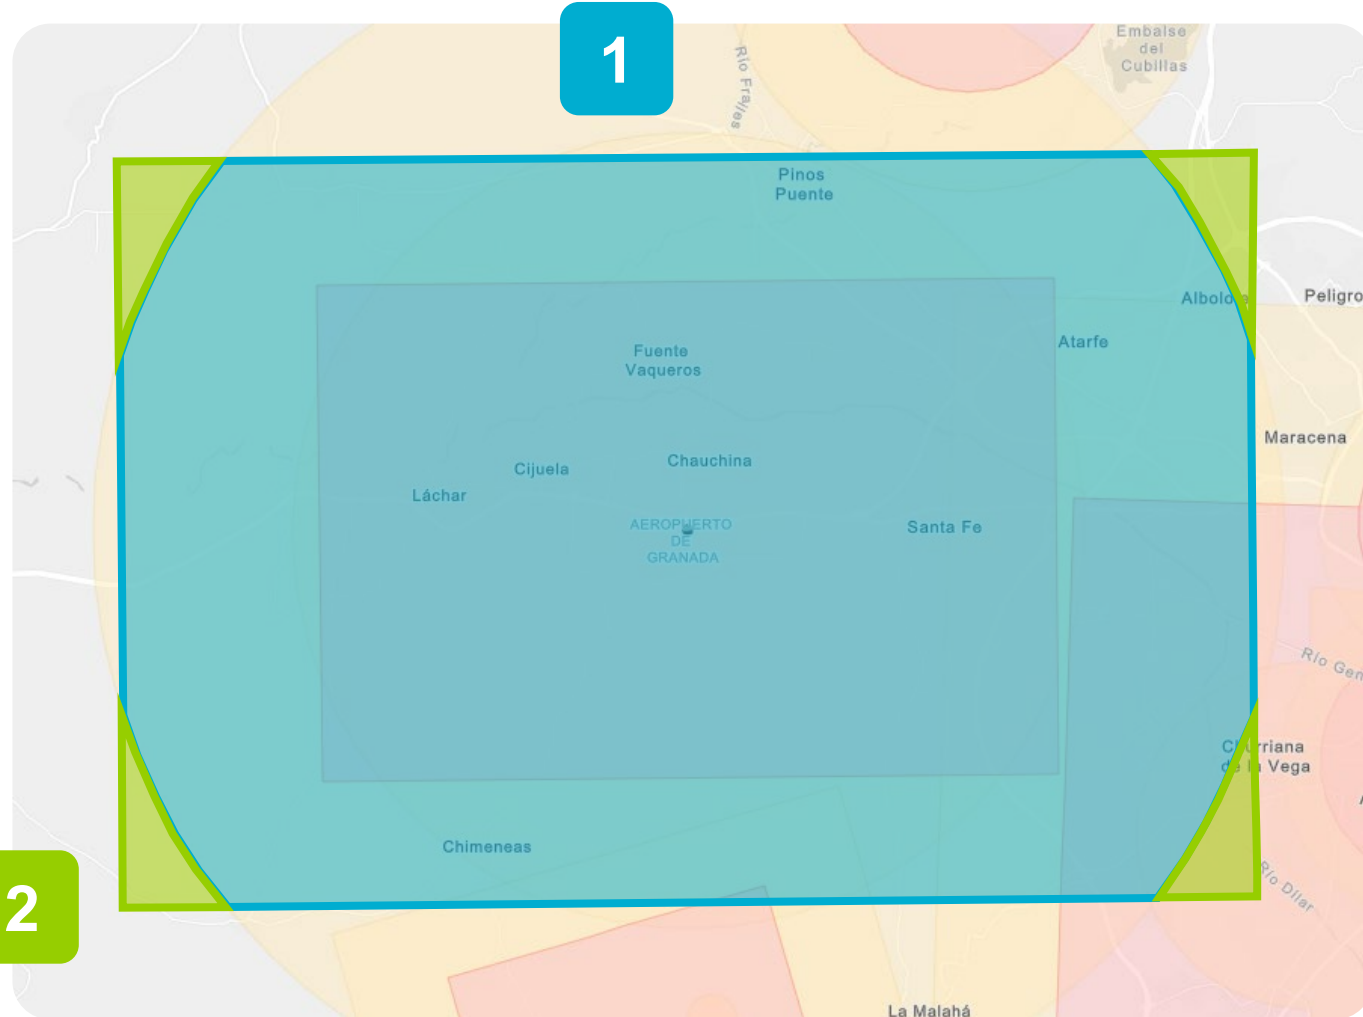

Aeropuerto Federico García Lorca Granada-Jaén (GRX)

Coordinación Zonas Generales UAS

1

CTR GRANADA. Coordinado con proveedor ATS a través de la EXA80.
Contacte con: ENAIRE Planea

2

Las actividades desde los 45m hasta los 900m medidos desde el ARP requieren notificación al aeropuerto.
Debe notificar la actividad 7 días antes del comienzo de ésta con los siguientes datos:

- Coordenadas (en caso de ser circular, indicar el centro y el radio de actuación)
- Municipio
- Fecha inicio / Fecha fin
- Horas que tendrá lugar la actividad

Contacte con:
Grx.drones@aena.es