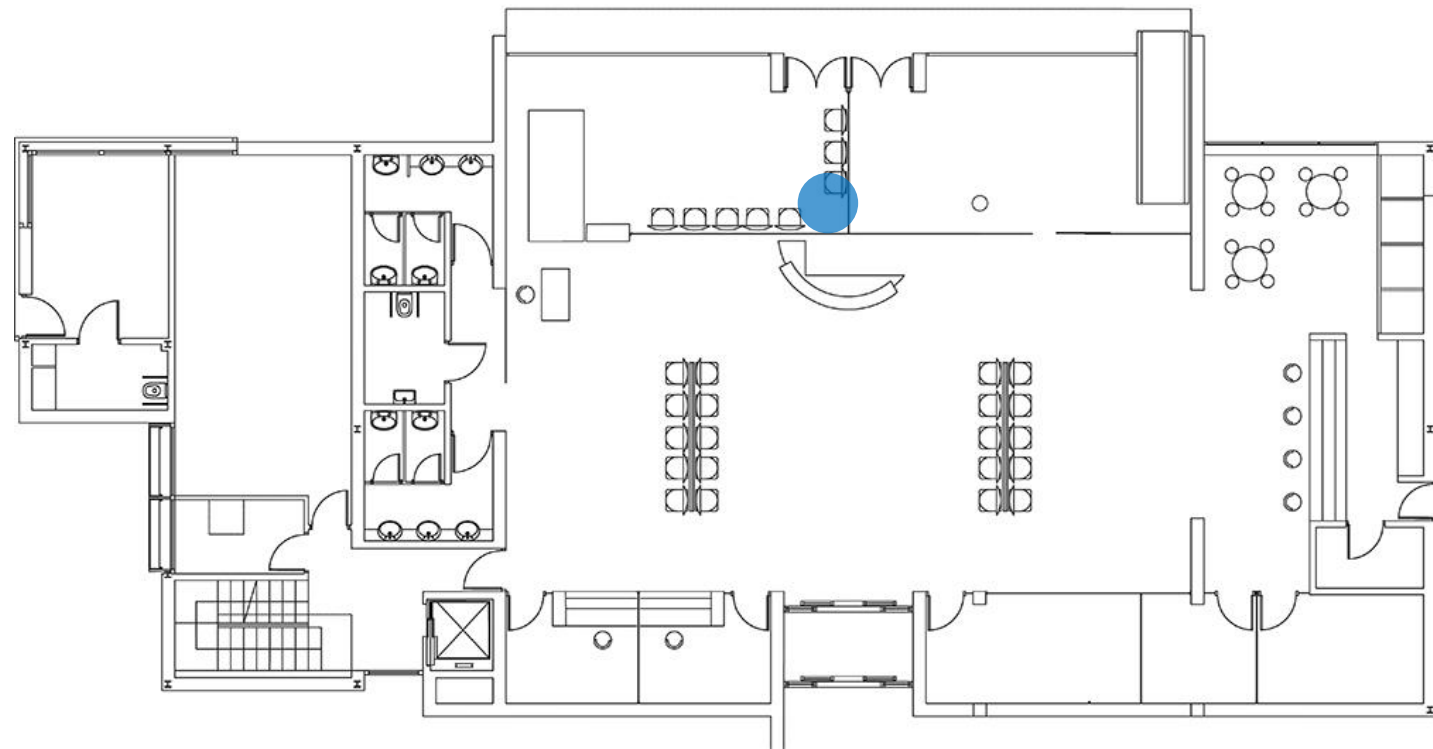

# LUMINOSO

Luminoso a pared una cara  
3x1,20 mts. ubicado en hall  
principal

PRODUCCIÓN: 250 €

**Formato:**

3x1,20 m

# MUPIS

Luminoso a una cara 0.80x1,20 mts.  
ubicado en Sala de embarques

**Formato vertical:**  
0,80X1,20 m