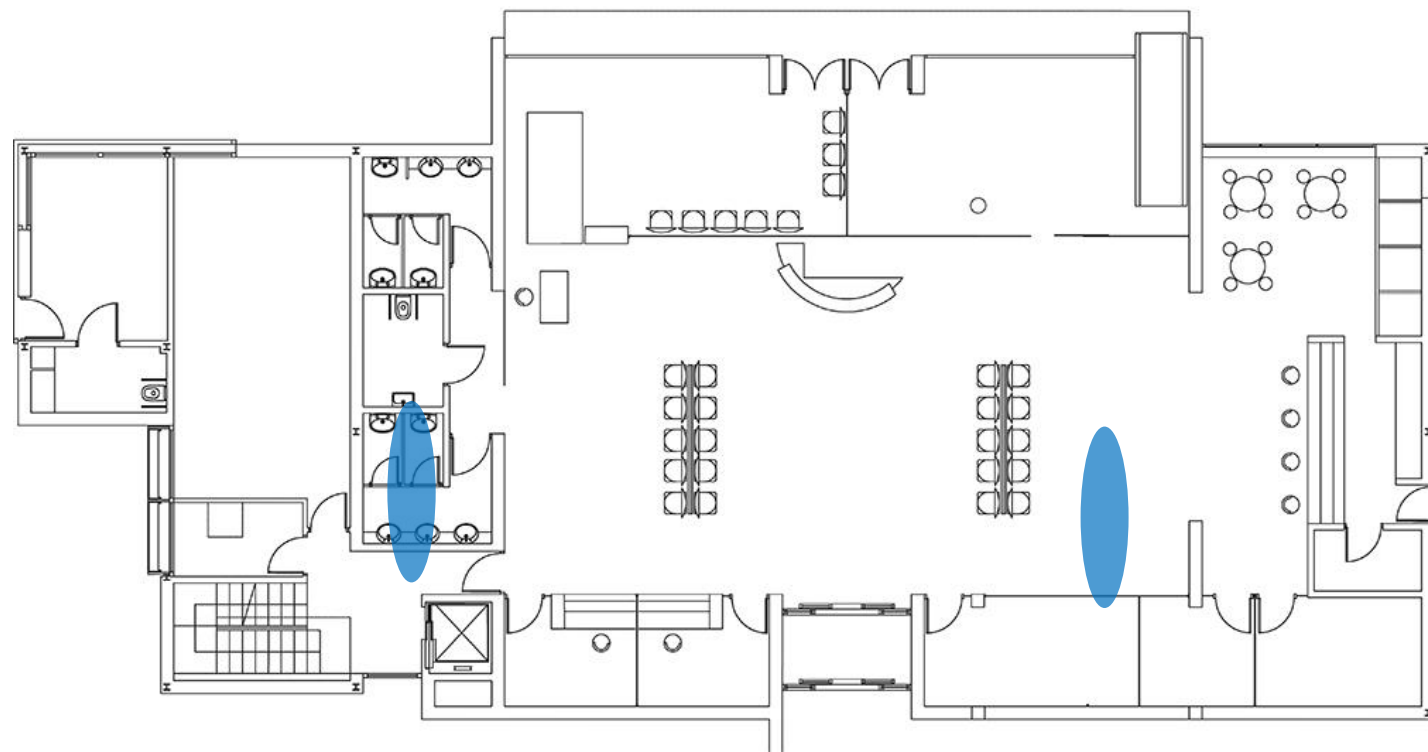

# LUMINOSO

Luminoso a pared una cara  
3x1,20 mts. ubicado en hall  
principal

PRODUCCIÓN: 250 €

**Formato:**

3x1,20 m

# MUPIS

Luminoso a una cara 0.80x1,20 mts.  
ubicado en Sala de embarques

**Formato vertical:**  
0,80X1,20 m